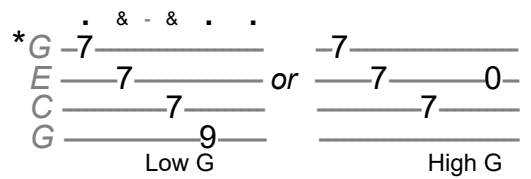

Harvest Moon

by Neil Young

***Em Riff** (Optional)

1 d 2 d u d u u u d u
3 & 4 & 1 & 2 & 3 & 4 &

Intro: -- D\ D6 ' . ' | -- Dmaj7 -- ' -- ' . ' | -- D\ D6 ' . ' | -- Dmaj7 -- ' -- ' . ' |
pick note A A

-- D\ D6 ' . ' | -- Dmaj7 -- ' -- ' . ' | -- D\ D6 ' . ' | -- Dmaj7 -- ' -- ' . ' |
A A